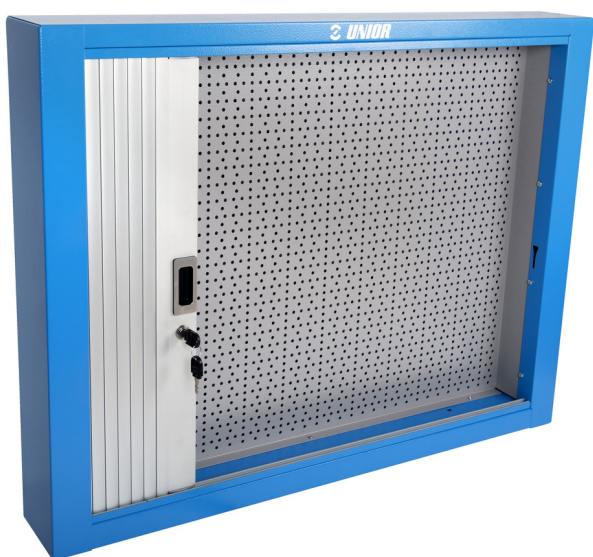

Dollap me derë lëvizëse

990CA

Profiles

Product features

- Materiali: fletë metalike
- Ilak ekologjike veshura me kadmium dhe ngjyra të çojë lirë
- gjatësia 1000 mm me 20 grepa, gjatësia 1500 mm me 30 grepa
- bravë me çelës dhe varëse

	L	B	B1	H	
625668	1000	125	157	740	25000
612330	1500	125	157	740	30000

* Imazhet e produkteve janë simbolike. Të gjitha dimensionet janë në mm, pesha në gram. Të gjitha dimensionet e listuara mund të ndryshojnë në tolerancë.