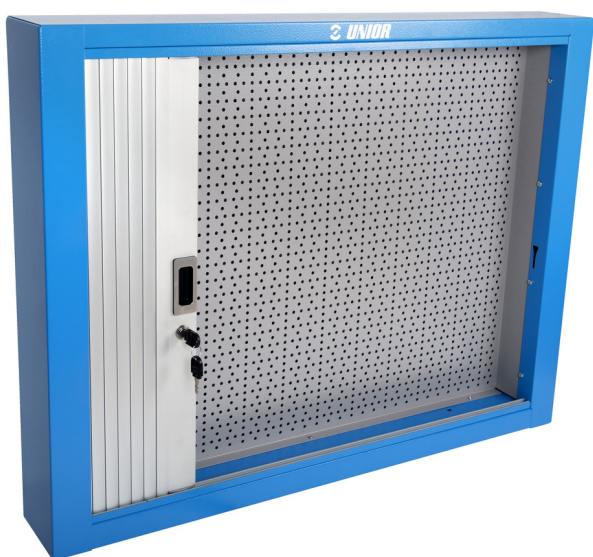

# Dollap me derë lëvizëse

990CA

## Product features

- Materiali: fletë metalike
- Ilak ekologjike veshura me kadmium dhe ngjyra të çojë lirë
- gjatësia 1000 mm me 20 grepa, gjatësia 1500 mm me 30 grepa
- bravë me çelës dhe varëse

**L****B****B1****H**