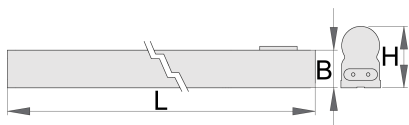

Luč

990LIGHT

Profili

 IP20  25000h **4000K** Hg_{FREE} **UV**_{FREE}
 

Atributi izdelka

- s priključnim kablom in dvema adapterjema za povezovanje luči
- življenska doba luči je 25000 ur
- Barvna temperatura je 4000K
- Brez Hg
- Ne oddajajo UV svetlobe

L

B

H

lm

		L	B	H		lm	
625666	600	600	23	37	10	1000	340
625667	900	860	23	37	15	1400	297
625671	1200	1150	23	37	20	1900	315

* Slike proizvodov so simbolične. Vse dimenzije so v mm, teža v g. Vse navedene dimenzije lahko odstopajo v tolerančnih merah.