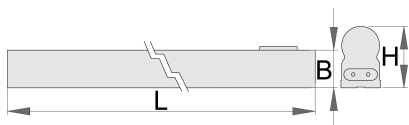

Luč

990LIGHT

Profili

 IP20  25000h **4000K** Hg_{FREE} **UV**_{FREE}
 

Atributi izdelka

- s priključnim kablom in dvema adapterjema za povezovanje luči
- življenska doba luči je 25000 ur
- Barvna temperatura je 4000K
- Brez Hg
- Ne oddajajo UV svetlobe

L

B

H

lm

		L	B	H		lm	
625666	600	600	23	37	10	1000	340
625667	900	860	23	37	15	1400	297
625671	1200	1150	23	37	20	1900	315

* Slike proizvodov so simbolične. Vse dimenzije so v mm, masa v g. Vse navedene dimenzije lahko odstopajo v tolerančnih merah.