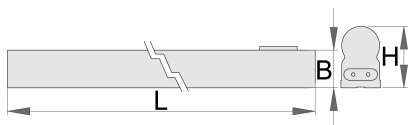

Iluminare

990LIGHT

Profile

 IP20  25000h **4000K** **Hg**_{FREE} **UV**_{FREE}
 

Caracteristicile produsului

- cu cablu de alimentare suplu și două conectori de lumină
- lifetime of leds is 25000 hours
- Color temperature is 4000K
- Hg free
- UV free

L

B

H

Im

		L	B	H		lm	
625666	600	600	23	37	10	1000	340
625667	900	860	23	37	15	1400	297
625671	1200	1150	23	37	20	1900	315

* Imaginea produsului este simbolica.Toate dimensiunile sunt exprimate în mm,greutatea în grame.