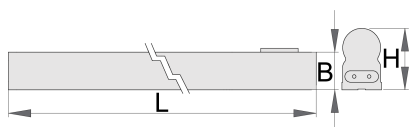

Lampa

990LIGHT

Profile

 IP20  25000h **4000K** **Hg**_{FREE} **UV**_{FREE}
 

Cechy produktu

- z kablem zasilającym i dwoma gniazdami
- Trwałość LED 25000 godzin
- Barwa światła o temperaturze 4000K
- Bez rtęci
- Nie emituje promieni UV

L

B

H

lm

		L	B	H		lm	
625666	600	600	23	37	10	1000	340
625667	900	860	23	37	15	1400	297
625671	1200	1150	23	37	20	1900	315

* Przedstawiony wygląd produktu jest orientacyjny. Wszystkie wymiary są w mm, podana waga w gramach