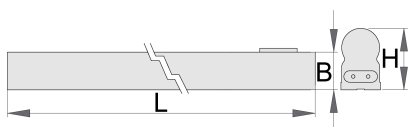

Lampa

990LIGHT

Profile

 IP20  25000h **4000K** Hg_{FREE} **UV**_{FREE}
 

Cechy produktu

- z kablem zasilającym i dwoma gniazdami
- Trwałość LED 25000 godzin
- Barwa światła o temperaturze 4000K
- Bez rtęci
- Nie emituje promieni UV

L

B

H

lm

		L	B	H		lm	
625666	600	600	23	37	10	1000	340
625667	900	860	23	37	15	1400	297
625671	1200	1150	23	37	20	1900	315

* Przedstawiony wygląd produktu jest orientacyjny. Wszystkie wymiary są w mm, podana waga w gramach