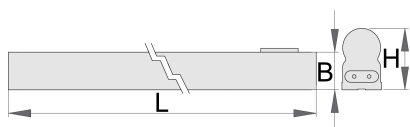

Светло

990LIGHT

Profiles

 IP20  25000h **4000K** **Hg**_{FREE} **UV**_{FREE}
 

Product features

- со кабел за напојување и два конектори за осветлување.
- век на траење на лед е 25000 часа
- Температура боја е 4000K
- без Hg
- без UV

L

B

H

lm

		L	B	H		Im	
625666	600	600	23	37	10	1000	340
625667	900	860	23	37	15	1400	297
625671	1200	1150	23	37	20	1900	315

* Сликите на производите се симболични. Сите димензии се во мм, тежината е во грамови. Сите наведени димензии може да се разликуваат во ниво на толеранција