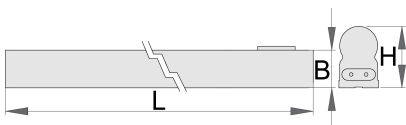

조명

990LIGHT

프로파일

IP20 ⌚ 25000h **4000K** Hg_{FREE} UV_{FREE}
∞

제품 특징

- 두개의 조명 커넥터와 전원 케이블 포함
- 25000시간의 led 라이프 타임
- 색 온도 4000K
- 무 수은
- 자외선 없음

L

B

H

lm

		L	B	H		lm	
625666	600	600	23	37	10	1000	340
625667	900	860	23	37	15	1400	297
625671	1200	1150	23	37	20	1900	315

* Images of products are symbolic. All dimensions are in mm, and weight in grams. All listed dimensions may vary in tolerance.