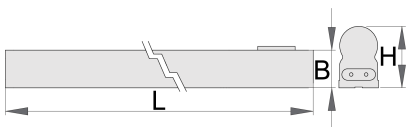

조명

990LIGHT

프로파일

IP20 ⌚ 25000h **4000K** Hg_{FREE} UV_{FREE}
∞

제품 특징

- 두개의 조명 커넥터와 전원 케이블 포함
- 25000시간의 led 라이프 타임
- 색 온도 4000K
- 무 수은
- 자외선 없음

L

B

H

lm

		L	B	H		Im	
625666	600	600	23	37	10	1000	340
625667	900	860	23	37	15	1400	297
625671	1200	1150	23	37	20	1900	315

* Images of products are symbolic. All dimensions are in mm, and weight in grams. All listed dimensions may vary in tolerance.