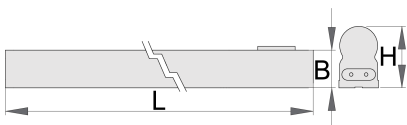

## 제품 특징

- 두개의 조명 커넥터와 전원 케이블 포함
- 25000시간의 led 라이프 타임
- 색 온도 4000K
- 무 수은
- 자외선 없음

L

B

H

lm

		L	B	H		Im		
625667	900	860	23	37	15	1400	297	
625671	1200	1150	23	37	20	1900	315	

\* Images of products are symbolic. All dimensions are in mm, and weight is in grams. All listed dimensions may vary in tolerance.