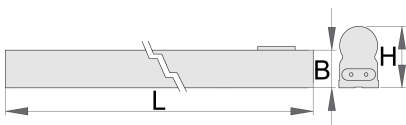

Luce

990LIGHT

Profili

 IP20  25000h **4000 K** **Hg**_{FREE} **UV**_{FREE}
 

Attributi del prodotto

- con cavo di alimentazione elettrica e due connettori della luce
- La durata di vita dei LED è di 25000 ore
- La temperatura di colore è 4000 K
- Senza Hg
- Nessuna lunghezza d'onda UV emessa

L

B

H

lm

		L	B	H		lm	
625666	600	600	23	37	10	1000	340
625667	900	860	23	37	15	1400	297
625671	1200	1150	23	37	20	1900	315

* Le immagini dei prodotti sono puramente simboliche. Tutte le dimensioni sono in mm, peso in grammi.