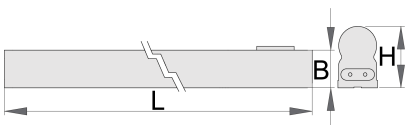

Lamparas para las mesas modulares

990LIGHT

Perfiles

 IP20  25000h **4000 K** **Hg**_{FREE} **UV**_{FREE}
 

Características del producto

- Con cable de alimentación y dos conectores de luz.
- La vida útil de los leds es de 25000 horas.
- La temperatura de color es de 4000 K
- Sin Hg
- No se emiten longitudes de onda UV

L

B

H

lm

		L	B	H		lm	
625666	600	600	23	37	10	1000	340
625667	900	860	23	37	15	1400	297
625671	1200	1150	23	37	20	1900	315

* Las imágenes de los productos son simbólicas. Todas las dimensiones son en mm, peso en gramos.