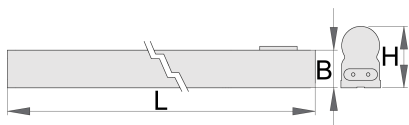

Лампа

990LIGHT

Профили

 IP20  25000h **4000K** **Hg**_{FREE} **UV**_{FREE}
 

Параметри на продукта

- Със захранващ кабел и два извода за лампа
- Животът на светодиодите е 25000 часа
- Цветната температура е 4000K
- Без живак
- Без ултравиолетово лъчение

L

B

H

lm

		L	B	H		Im	
625666	600	600	23	37	10	1000	340
625667	900	860	23	37	15	1400	297
625671	1200	1150	23	37	20	1900	315

* Снимките на продуктите са символични. Всички размери са в мм., теглото е в грамаве .