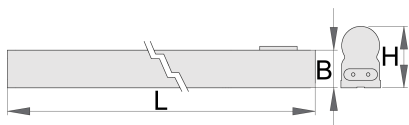

Лампа

990LIGHT

Профили

 IP20  25000h **4000K** Hg_{FREE} UV_{FREE}
 

Параметри на продукта

- Със захранващ кабел и два извода за лампа
- Животът на светодиодите е 25000 часа
- Цветната температура е 4000K
- Без живак
- Без ултравиолетово лъчение

L

B

H

lm

		L	B	H		Im	
625666	600	600	23	37	10	1000	340
625667	900	860	23	37	15	1400	297
625671	1200	1150	23	37	20	1900	315

* Снимките на продуктите са символични. Всички размери са в мм., теглото е в грамове .