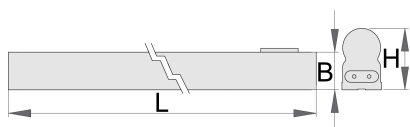

Лампа

990LIGHT

Профили

 IP20  25000h **4000K** **Hg**_{FREE} **UV**_{FREE}
 

Параметри на продукта

- Със захранващ кабел и два извода за лампа
- Животът на светодиодите е 25000 часа
- Цветната температура е 4000K
- Без живак
- Без ултравиолетово лъчение

L

B

H

lm

		L	B	H		Im	
625666	600	600	23	37	10	1000	340
625667	900	860	23	37	15	1400	297
625671	1200	1150	23	37	20	1900	315

* Снимките на продуктите са символични. Всички размери са в мм., теглото е в грамаве .