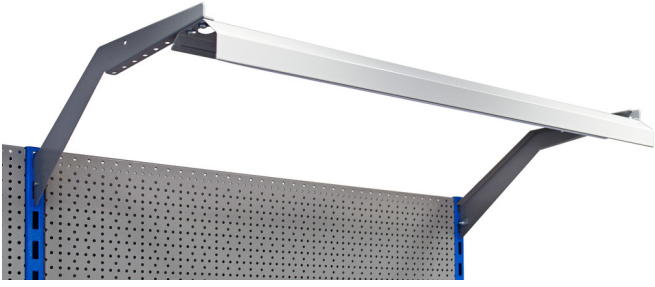

Konsollu ışık tutucusu

990HL

Profiles

	L	B	H	L1	B1	H1	
625663	983	97	64	450	147	17	2151
625664	1233	97	64	450	147	17	2469
625665	1467	97	64	450	147	17	2760

* Ürünlerin resimleri semboliktir. Bütün boyutlar mm ve ağırlık gram cinsindedir.