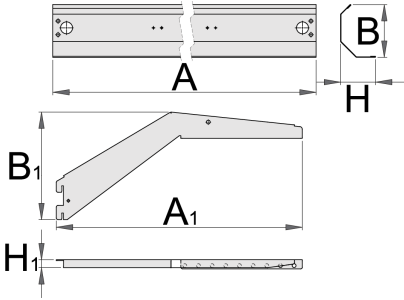

Konsollu ışık tutucusu

990HL

Profiles

	L	B	H	L1	B1	H1	
625663	983	97	64	450	147	17	2151
625664	1233	97	64	450	147	17	2469
625665	1467	97	64	450	147	17	2760

* Ürünlerin resimleri semboliktir. Bütün boyutlar mm ve ağırlık gram cinsindedir.