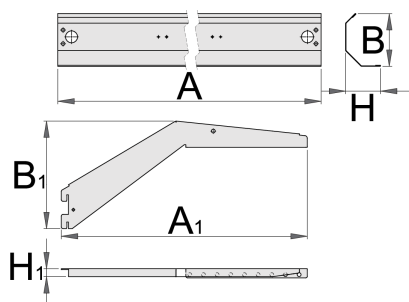

Nosač za osvetljenje sa konzolom

990HL

Profili

	L	B	H	L1	B1	H1	
625663	983	97	64	450	147	17	2151
625664	1233	97	64	450	147	17	2469
625665	1467	97	64	450	147	17	2760

* Fotografije proizvoda su simbolične. Sve dimenzije su u mm, a težina u gramima. Sve navedene dimenzije mogu odstupati u granicama tolerancija.