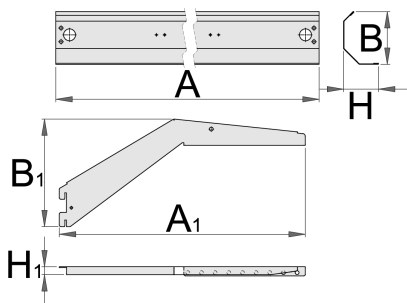

Nosilec luči s konzolama

990HL

Profili

	L	B	H	L1	B1	H1	
625663	999	121	36,5	1010	132	17	2151
625664	1249	121	36,5	1250	132	17	2469
625665	1499	121	36,5	1485	132	17	2760

* Slike proizvodov so simbolične. Vse dimenzije so v mm, teža v g. Vse navedene dimenzije lahko odstopajo v tolerančnih merah.