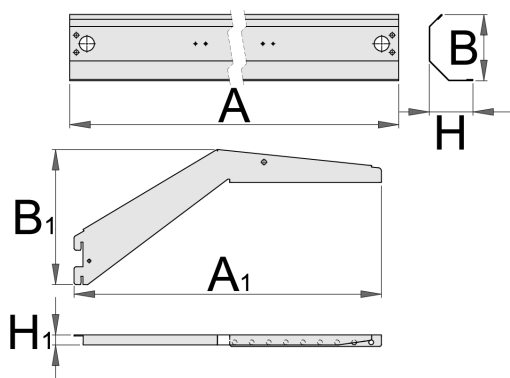

Nosilec luči s konzolama

990HL

Profili

[_\(/slo/support/warranty\)](https://slo.support.warranty).

	L	B	H	L1	B1	H1	
625663	999	121	36,5	1010	132	17	2151
625664	1249	121	36,5	1250	132	17	2469
625665	1499	121	36,5	1485	132	17	2760