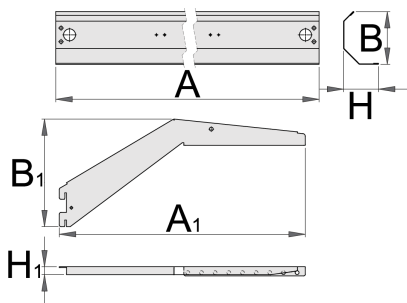

Nosilec luči s konzolama

990HL

Profili

|  | L | B | H | L1 | B1 | H1 |  |
|--|------|-----|------|------|-----|----|---|
| 625663 | 999 | 121 | 36,5 | 1010 | 132 | 17 | 2151 |
| 625664 | 1249 | 121 | 36,5 | 1250 | 132 | 17 | 2469 |
| 625665 | 1499 | 121 | 36,5 | 1485 | 132 | 17 | 2760 |

* Slike proizvodov so simbolične. Vse dimenzije so v mm, masa v g. Vse navedene dimenzije lahko odstopajo v tolerančnih merah.

Accessories

Luč