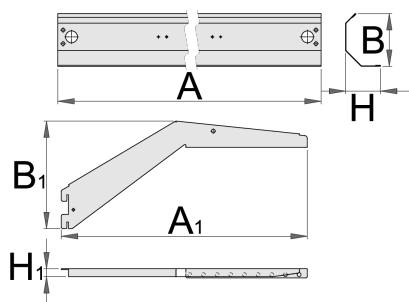

Nosilec luči s konzolama

990HL

Profili

	L	B	H	L1	B1	H1	
625663	983	97	64	450	147	17	2151
625664	1233	97	64	450	147	17	2469
625665	1467	97	64	450	147	17	2760

* Slike proizvodov so simbolične. Vse dimenzije so v mm, masa v g. Vse navedene dimenzije lahko odstopajo v tolerančnih merah.