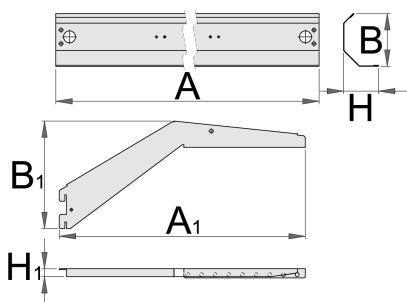

Držiak s konzolami pre osvetlenie

990HL

Profiles

	L	B	H	L1	B1	H1	
625663	999	121	36,5	1010	132	17	2151
625664	1249	121	36,5	1250	132	17	2469
625665	1499	121	36,5	1485	132	17	2760

* Obrázky sú symbolické. Všetky rozmery sú v mm, hmotnosť je v g. Všetky udané rozmery sa môžu líšiť v rámci tolerancie.