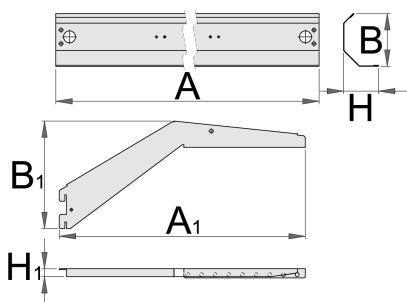

Držiak s konzolami pre osvetlenie

990HL

Profiles

	L	B	H	L1	B1	H1	
625663	983	97	64	450	147	17	2151
625664	1233	97	64	450	147	17	2469
625665	1467	97	64	450	147	17	2760

* Obrázky sú symbolické. Všetky rozmery sú v mm, hmotnosť je v g. Všetky udané rozmery sa môžu líšiť v rámci tolerancie.