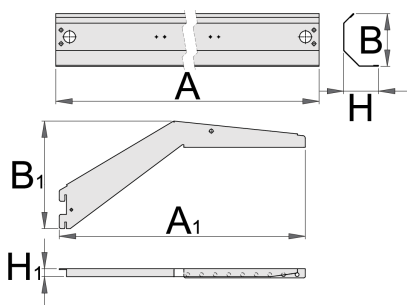

Držiak s konzolami pre osvetlenie

990HL

Profiles

	L	B	H	L1	B1	H1	
625663	999	121	36,5	1010	132	17	2151
625664	1249	121	36,5	1250	132	17	2469
625665	1499	121	36,5	1485	132	17	2760

* Obrázky sú symbolické. Všetky rozmery sú v mm, hmotnosť je v g. Všetky udané rozmery sa môžu líšiť v rámci tolerancie.