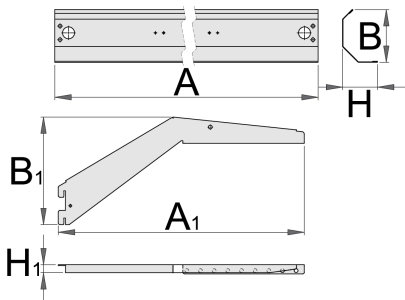

Держатель с консолью, для осветительного прибора

990HL

Профили

	L	B	H	L1	B1	H1	
625663	983	97	64	450	147	17	2151
625664	1233	97	64	450	147	17	2469
625665	1467	97	64	450	147	17	2760

* Изображения продуктов носят демонстрационный характер. Все размеры указаны в миллиметрах, вес в граммах.