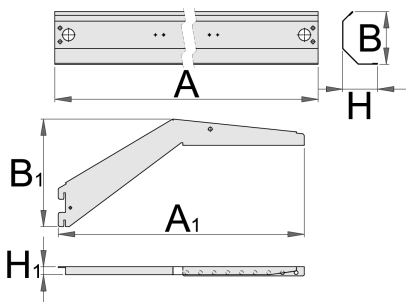

Держатель с консолью, для осветительного прибора

990HL

Профили

	L	B	H	L1	B1	H1	
625663	983	97	64	450	147	17	2151
625664	1233	97	64	450	147	17	2469
625665	1467	97	64	450	147	17	2760

* Изображения продуктов носят демонстрационный характер. Все размеры указаны в миллиметрах, вес в граммах.