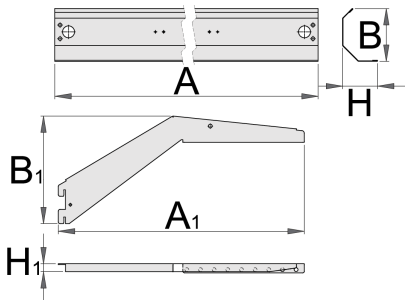

Suport pentru lumină cu consola

990HL

Profile

	L	B	H	L1	B1	H1	
625663	983	97	64	450	147	17	2151
625664	1233	97	64	450	147	17	2469
625665	1467	97	64	450	147	17	2760

* Imaginea produsului este simbolica. Toate dimensiunile sunt exprimate în mm, greutatea în grame.