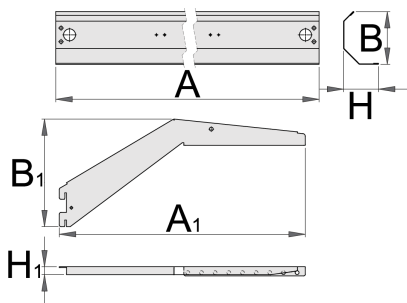

# Uchwyt do lampy

990HL

## Profile

	L	B	H	L1	B1	H1	
625663	999	121	36,5	1010	132	17	2151
625664	1249	121	36,5	1250	132	17	2469
625665	1499	121	36,5	1485	132	17	2760

\* Przedstawiony wygląd produktu jest orientacyjny. Wszystkie wymiary są w mm, podana waga w gramach