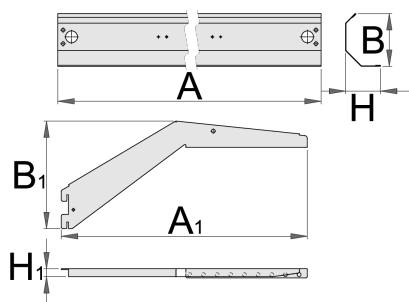

Uchwyt do lampy

990HL

Profile

	L	B	H	L1	B1	H1	
625663	999	121	36,5	1010	132	17	2151
625664	1249	121	36,5	1250	132	17	2469
625665	1499	121	36,5	1485	132	17	2760

* Przedstawiony wygląd produktu jest orientacyjny. Wszystkie wymiary są w mm, podana waga w gramach