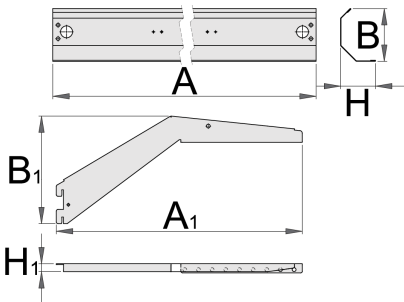

Houder voor licht

990HL

Profielen

	L	B	H	L1	B1	H1	
625663	983	97	64	450	147	17	2151
625664	1233	97	64	450	147	17	2469
625665	1467	97	64	450	147	17	2760

* Afbeeldingen van producten zijn symbolisch. Alle afmetingen zijn in mm en gewicht in gram. Alle vermelde afmetingen kunnen variëren in tolerantie.