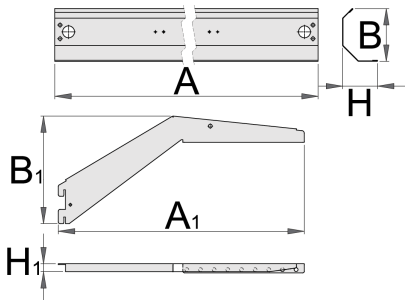

L	B	H	L1	B1	H1	
625663	999	121	36,5	1010	132	17	2151
625664	1249	121	36,5	1250	132	17	2469
625665	1499	121	36,5	1485	132	17	2760

* Afbeeldingen van producten zijn symbolisch. Alle afmetingen zijn in mm en gewicht in gram. Alle vermelde afmetingen kunnen variëren in tolerantie.

Accessoires