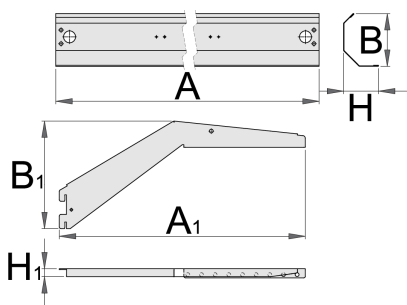

Држач за осветлување со конзола

990HL

Profiles

	L	B	H	L1	B1	H1	
625663	999	121	36,5	1010	132	17	2151
625664	1249	121	36,5	1250	132	17	2469
625665	1499	121	36,5	1485	132	17	2760

* Сликите на производите се симболични. Сите димензии се во мм, тежината е во грамови. Сите наведени димензии може да се разликуваат во ниво на толеранција