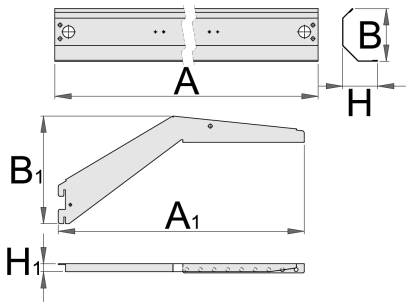

Држач за осветлување со конзола

990HL

Profiles

	L	B	H	L1	B1	H1	
625663	983	97	64	450	147	17	2151
625664	1233	97	64	450	147	17	2469
625665	1467	97	64	450	147	17	2760

* Сликите на производите се симболични. Сите димензии се во мм, тежината е во грамови. Сите наведени димензии може да се разликуваат во ниво на толеранција