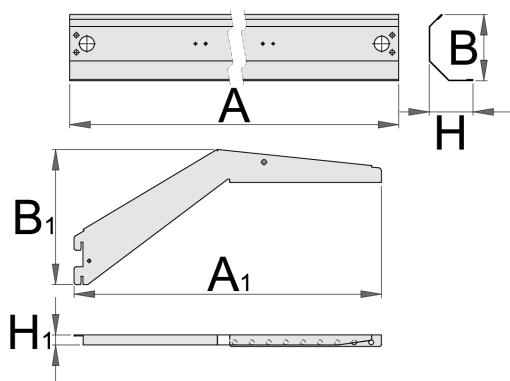

Држач за осветлување со конзола

990HL

Profiles

[_\(/mk/support/warranty\)](http://mk/support/warranty).

	L	B	H	L1	B1	H1	
625663	999	121	36,5	1010	132	17	2151
625664	1249	121	36,5	1250	132	17	2469
625665	1499	121	36,5	1485	132	17	2760