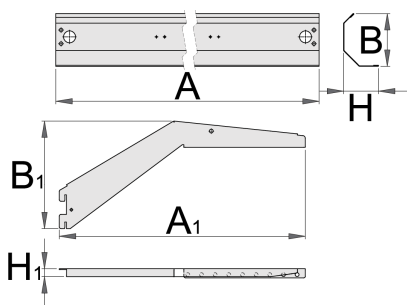

# Држач за осветлување со конзола

990HL

## Profiles

	L	B	H	L1	B1	H1	
625663	999	121	36,5	1010	132	17	2151
625664	1249	121	36,5	1250	132	17	2469
625665	1499	121	36,5	1485	132	17	2760

\* Сликите на производите се симболични. Сите димензии се во мм, тежината е во грамови. Сите наведени димензии може да се разликуваат во ниво на толеранција