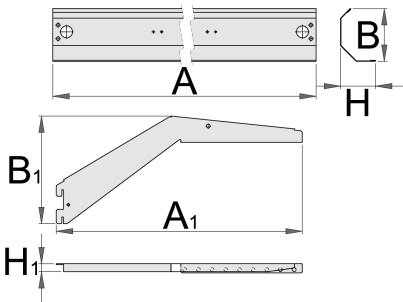

L	B	H	L1	B1	H1	
625663	999	121	36,5	1010	132	17	2151
625664	1249	121	36,5	1250	132	17	2469
625665	1499	121	36,5	1485	132	17	2760

* Le immagini dei prodotti sono puramente simboliche. Tutte le dimensioni sono in mm, peso in grammi.

Accessories