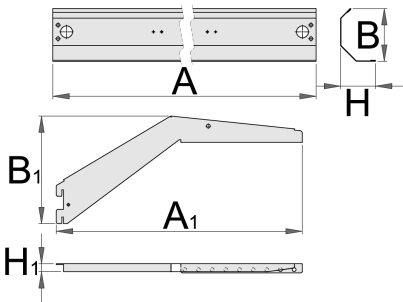

Supporto per luce con consolle

990HL

Profili

	L	B	H	L1	B1	H1	
625663	999	121	36,5	1010	132	17	2151
625664	1249	121	36,5	1250	132	17	2469
625665	1499	121	36,5	1485	132	17	2760

* Le immagini dei prodotti sono puramente simboliche. Tutte le dimensioni sono in mm, peso in grammi.