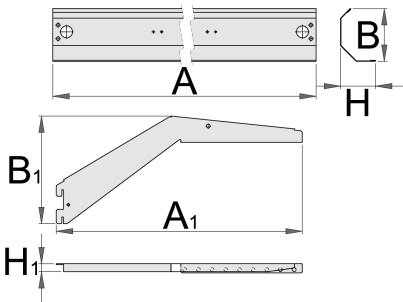

# Supporto per luce con consolle

990HL

## Profili

	L	B	H	L1	B1	H1	
625663	999	121	36,5	1010	132	17	2151
625664	1249	121	36,5	1250	132	17	2469
625665	1499	121	36,5	1485	132	17	2760

\* Le immagini dei prodotti sono puramente simboliche. Tutte le dimensioni sono in mm, peso in grammi.