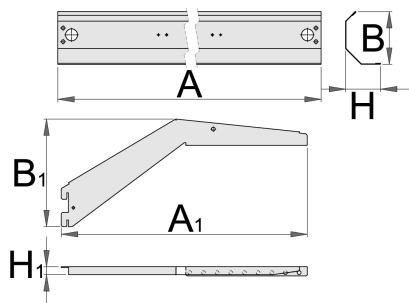

Világítás takaróelem tartókonzollal

990HL

Profilok

	L	B	H	L1	B1	H1	
625663	983	97	64	450	147	17	2151
625664	1233	97	64	450	147	17	2469
625665	1467	97	64	450	147	17	2760

* A termékeképek illusztrációk. Minden feltüntetett méret milliméterben, a tömegek grammokban. Az összes feltüntetett méret eltérhet a toleranciának megfelelően.