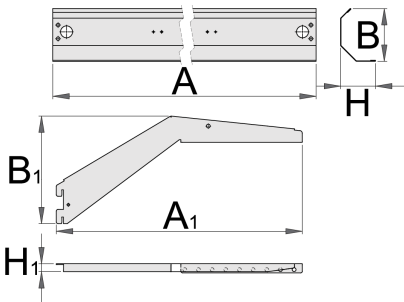

# Világítás takaróelem tartókonzollal

990HL

## Profilok

	L	B	H	L1	B1	H1	
625663	999	121	36,5	1010	132	17	2151
625664	1249	121	36,5	1250	132	17	2469
625665	1499	121	36,5	1485	132	17	2760

\* A termékeképek illusztrációk. Minden feltüntetett méret milliméterben, a tömegek grammokban. Az összes feltüntetett méret eltérhet a toleranciának megfelelően.