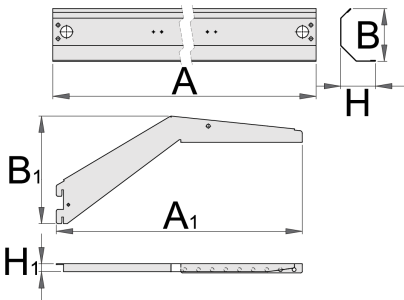

Világítás takaróelem tartókonzollal

990HL

Profilok

	L	B	H	L1	B1	H1	
625663	999	121	36,5	1010	132	17	2151
625664	1249	121	36,5	1250	132	17	2469
625665	1499	121	36,5	1485	132	17	2760

* A termékeképek illusztrációk. Minden feltüntetett méret milliméterben, a tömegek grammokban. Az összes feltüntetett méret eltérhet a toleranciának megfelelően.