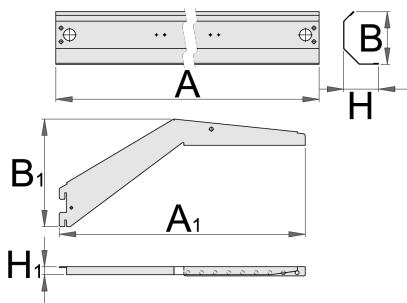

Nosač lampe s konzolama

990HL

Profili

	L	B	H	L1	B1	H1	
625663	983	97	64	450	147	17	2151
625664	1233	97	64	450	147	17	2469
625665	1467	97	64	450	147	17	2760

* Slike proizvoda su simbolične. Sve dimenzije su u mm, masa je u g.