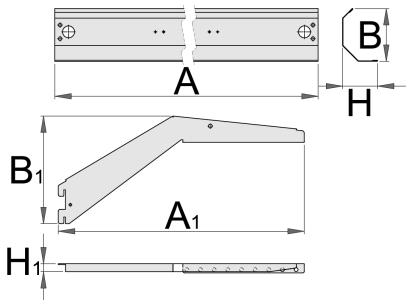

Nosač lampe s konzolama

990HL

Profili

	L	B	H	L1	B1	H1	
625663	999	121	36,5	1010	132	17	2151
625664	1249	121	36,5	1250	132	17	2469
625665	1499	121	36,5	1485	132	17	2760

* Slike proizvoda su simbolične. Sve dimenzije su u mm, masa je u g.