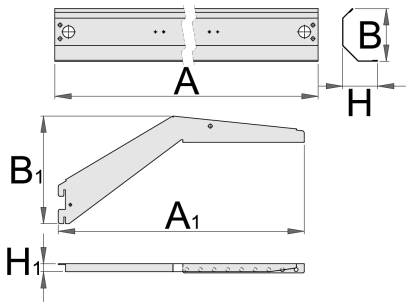

Ράγα για φως με κονσόλα

990HL

Προφίλ

	L	B	H	L1	B1	H1	
625663	999	121	36,5	1010	132	17	2151
625664	1249	121	36,5	1250	132	17	2469
625665	1499	121	36,5	1485	132	17	2760

* Οι εικόνες των προϊόντων είναι συμβολικές. Όλες οι διαστάσεις είναι σε mm, το βάρος είναι σε γραμμάρια. Όλες οι αναφερόμενες διαστάσεις μπορεί να διαφέρουν σε ανοχές.