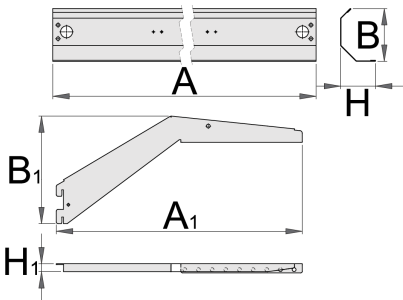

Ράγα για φως με κονσόλα

990HL

Προφίλ

	L	B	H	L1	B1	H1	
625663	983	97	64	450	147	17	2151
625664	1233	97	64	450	147	17	2469
625665	1467	97	64	450	147	17	2760

* Οι εικόνες των προϊόντων είναι συμβολικές. Όλες οι διαστάσεις είναι σε mm, το βάρος είναι σε γραμμάρια. Όλες οι αναφερόμενες διαστάσεις μπορεί να διαφέρουν σε ανοχές.