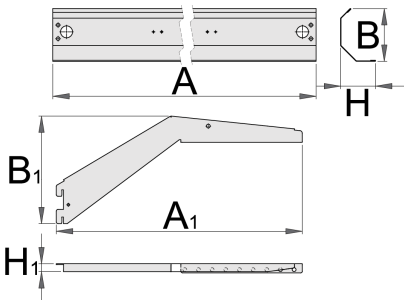

# Träger für Beleuchtung mit Halter

990HL

## Profile

	L	B	H	L1	B1	H1	
625663	999	121	36,5	1010	132	17	2151
625664	1249	121	36,5	1250	132	17	2469
625665	1499	121	36,5	1485	132	17	2760

\* Bilder von Produkten sind Symbolfotos. Abmessungen sind in mm, Gewichte in Gramm.