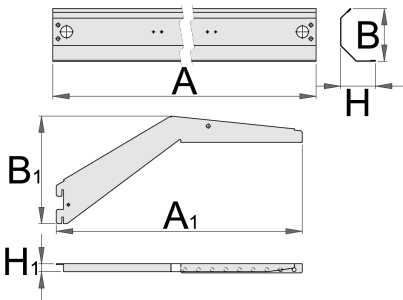

# Träger für Beleuchtung mit Halter

990HL

## Profile

	L	B	H	L1	B1	H1	
625663	983	97	64	450	147	17	2151
625664	1233	97	64	450	147	17	2469
625665	1467	97	64	450	147	17	2760

\* Bilder von Produkten sind Symbolfotos. Abmessungen sind in mm, Gewichte in Gramm.