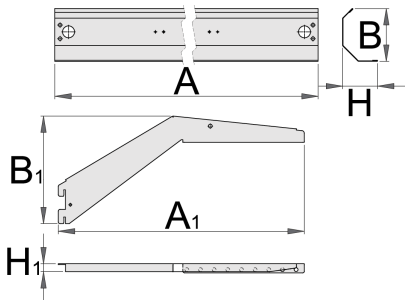

Support pour luminaire

990HL

Profils

|  | L | B | H | L1 | B1 | H1 |  |
|------------------------------------------------------------------------------------|------|----|----|-----|-----|----|---------------------------------------------------------------------------------------|
| 625663 | 983 | 97 | 64 | 450 | 147 | 17 | 2151 |
| 625664 | 1233 | 97 | 64 | 450 | 147 | 17 | 2469 |
| 625665 | 1467 | 97 | 64 | 450 | 147 | 17 | 2760 |

* Les images des produits ne sont pas contractuelles. Toutes les dimensions sont en mm, les poids en grammes.

Accessories

Luminaire