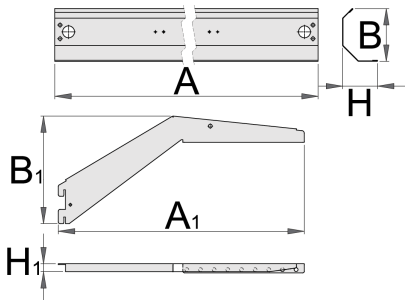

Support pour luminaire

990HL

Profils

	L	B	H	L1	B1	H1	
625663	999	121	36,5	1010	132	17	2151
625664	1249	121	36,5	1250	132	17	2469
625665	1499	121	36,5	1485	132	17	2760

* Les images des produits ne sont pas contractuelles. Toutes les dimensions sont en mm, les poids en grammes.