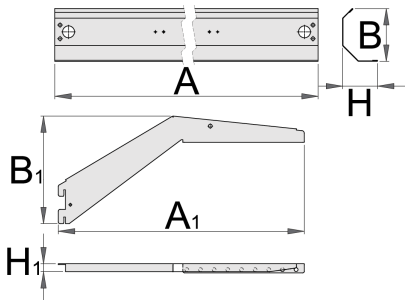

# Support pour luminaire

990HL

## Profils

	L	B	H	L1	B1	H1	
625663	999	121	36,5	1010	132	17	2151
625664	1249	121	36,5	1250	132	17	2469
625665	1499	121	36,5	1485	132	17	2760

\* Les images des produits ne sont pas contractuelles. Toutes les dimensions sont en mm, les poids en grammes.