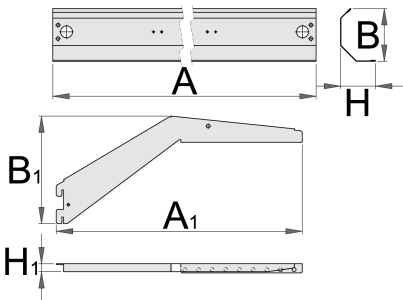

Support pour luminaire

990HL

Profils

	L	B	H	L1	B1	H1	
625663	999	121	36,5	1010	132	17	2151
625664	1249	121	36,5	1250	132	17	2469
625665	1499	121	36,5	1485	132	17	2760

* Les images des produits ne sont pas contractuelles. Toutes les dimensions sont en mm, les poids en grammes.