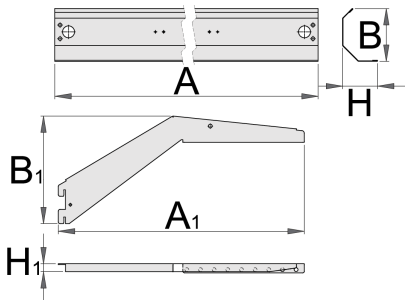

Support pour luminaire

990HL

Profils

	L	B	H	L1	B1	H1	
625663	983	97	64	450	147	17	2151
625664	1233	97	64	450	147	17	2469
625665	1467	97	64	450	147	17	2760

* Les images des produits ne sont pas contractuelles. Toutes les dimensions sont en mm, les poids en grammes.