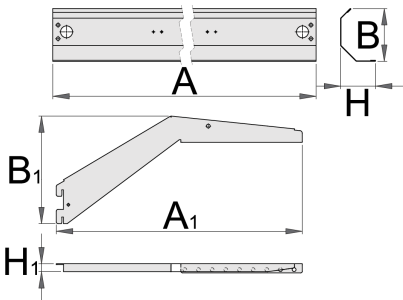

# Soporte para la luz con consola

990HL

## Perfiles

	L	B	H	L1	B1	H1	
625663	983	97	64	450	147	17	2151
625664	1233	97	64	450	147	17	2469
625665	1467	97	64	450	147	17	2760

\* Las imágenes de los productos son simbólicas. Todas las dimensiones son en mm, peso en gramos.