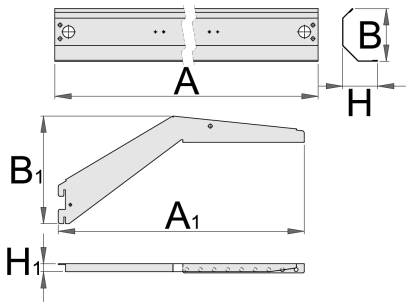

Soporte para la luz con consola

990HL

Perfiles

	L	B	H	L1	B1	H1	
625663	999	121	36,5	1010	132	17	2151
625664	1249	121	36,5	1250	132	17	2469
625665	1499	121	36,5	1485	132	17	2760

* Las imágenes de los productos son simbólicas. Todas las dimensiones son en mm, peso en gramos.