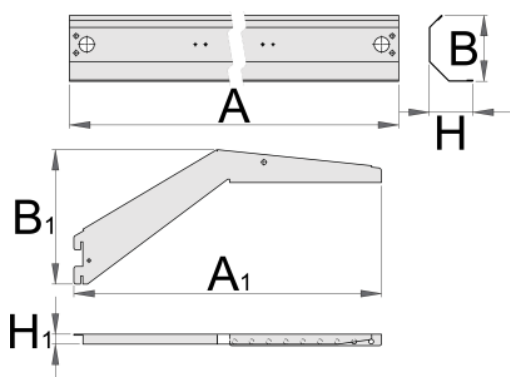

# Holder for light with console

990HL

	A	B	H	TA	TB	H1	
625663	999	121	36,5	1010	132	17	2151
625664	1249	121	36,5	1250	132	17	2469
625665	1499	121	36,5	1485	132	17	2760