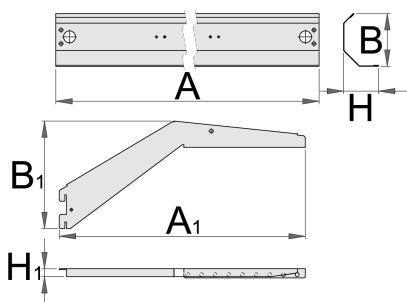

L	B	H	L1	B1	H1	
625663	999	121	36,5	1010	132	17	2151
625664	1249	121	36,5	1250	132	17	2469
625665	1499	121	36,5	1485	132	17	2760

* Obrázky produktů jsou symbolické. Všechny rozměry jsou v mm a hmotnost v gramech. Všechny uvedené rozměry se mohou lišit v toleranci.

Příslušenství