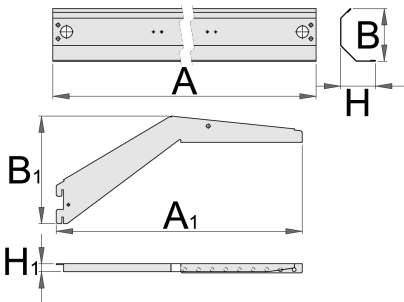

Nosač za osvetljenje sa konzolom

990HL

Profili

	L	B	H	L1	B1	H1	
625663	983	97	64	450	147	17	2151
625664	1233	97	64	450	147	17	2469
625665	1467	97	64	450	147	17	2760

* Slike proizvoda su simbolične. Sve dimenzije su u mm, masa je u g.