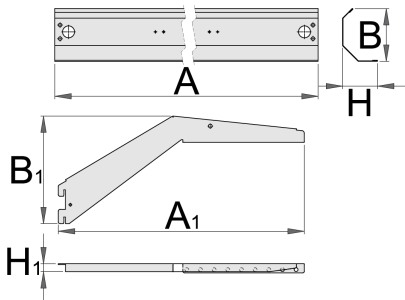

Nosač za osvetljenje sa konzolom

990HL

Profili

	L	B	H	L1	B1	H1	
625663	999	121	36,5	1010	132	17	2151
625664	1249	121	36,5	1250	132	17	2469
625665	1499	121	36,5	1485	132	17	2760

* Slike proizvoda su simbolične. Sve dimenzije su u mm, masa je u g.