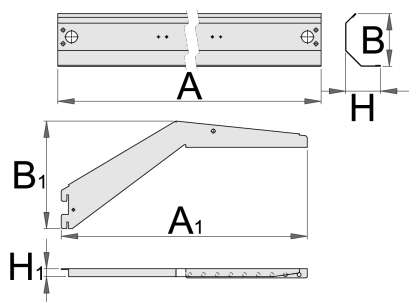

Държач за лампа с конзола

990HL

Профили

	L	B	H	L1	B1	H1	
625663	999	121	36,5	1010	132	17	2151
625664	1249	121	36,5	1250	132	17	2469
625665	1499	121	36,5	1485	132	17	2760

* Снимките на продуктите са символични. Всички размери са в мм., теглото е в грамове .