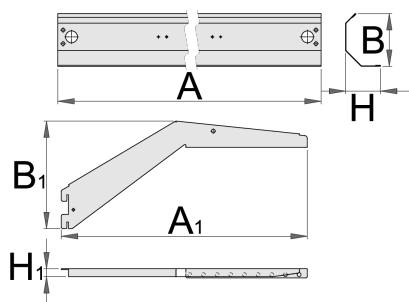

L	B	H	L1	B1	H1	
625663	999	121	36,5	1010	132	17	2151
625664	1249	121	36,5	1250	132	17	2469
625665	1499	121	36,5	1485	132	17	2760

* Снимките на продуктите са символични. Всички размери са в мм., теглото е в грамове .

Акcesoари