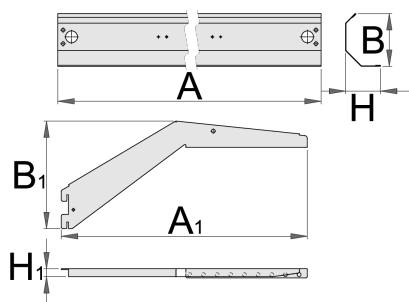

# Държач за лампа с конзола

990HL

## Профили

	L	B	H	L1	B1	H1	
625663	999	121	36,5	1010	132	17	2151
625664	1249	121	36,5	1250	132	17	2469
625665	1499	121	36,5	1485	132	17	2760

\* Снимките на продуктите са символични. Всички размери са в мм., теглото е в грамове .