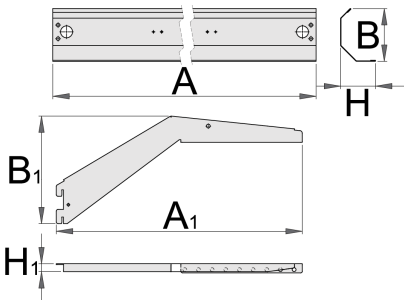

Houder voor licht

990HL

Profielen

	L	B	H	L1	B1	H1	
625663	983	97	64	450	147	17	2151
625664	1233	97	64	450	147	17	2469
625665	1467	97	64	450	147	17	2760

* Afbeeldingen van producten zijn symbolisch. Alle afmetingen zijn in mm, en het gewicht in grammen. Alle vermelde afmetingen kunnen variëren in tolerantie.