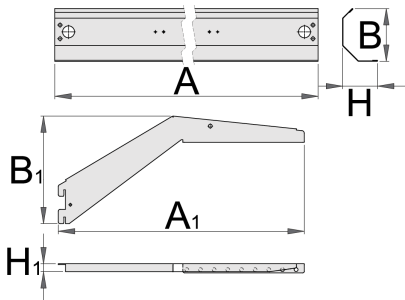

Houder voor licht

990HL

Profielen

	L	B	H	L1	B1	H1	
625663	999	121	36,5	1010	132	17	2151
625664	1249	121	36,5	1250	132	17	2469
625665	1499	121	36,5	1485	132	17	2760

* Afbeeldingen van producten zijn symbolisch. Alle afmetingen zijn in mm, en het gewicht in grammen. Alle vermelde afmetingen kunnen variëren in tolerantie.