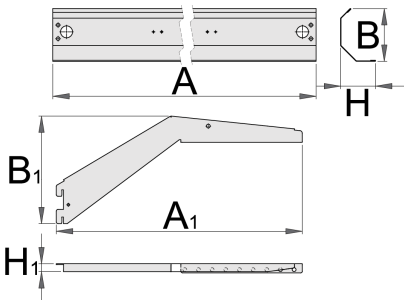

Träger für Beleuchtung mit Halter

990HL

Profiles

	L	B	H	L1	B1	H1	
625663	999	121	36,5	1010	132	17	2151
625664	1249	121	36,5	1250	132	17	2469
625665	1499	121	36,5	1485	132	17	2760

* Bilder von Produkten sind Symbolfotos. Abmessungen sind in mm, Gewichte in Gramm.