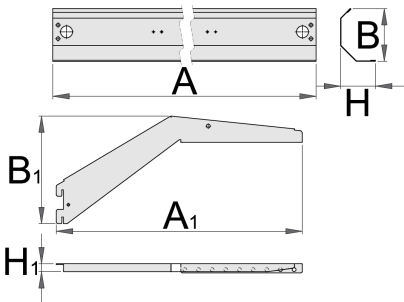

Träger für Beleuchtung mit Halter

990HL

Profile

	L	B	H	L1	B1	H1	
625663	983	97	64	450	147	17	2151
625664	1233	97	64	450	147	17	2469
625665	1467	97	64	450	147	17	2760

* Bilder von Produkten sind Symbolfotos. Abmessungen sind in mm, Gewichte in Gramm.