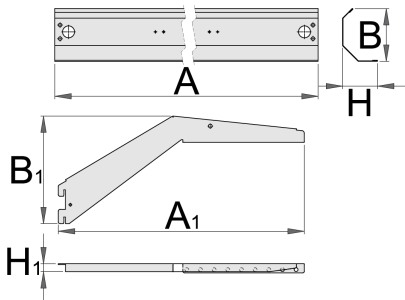

Träger für Beleuchtung mit Halter

990HL

Profile

	L	B	H	L1	B1	H1	
625663	999	121	36,5	1010	132	17	2151
625664	1249	121	36,5	1250	132	17	2469
625665	1499	121	36,5	1485	132	17	2760

* Bilder von Produkten sind Symbolfotos. Abmessungen sind in mm, Gewichte in Gramm.