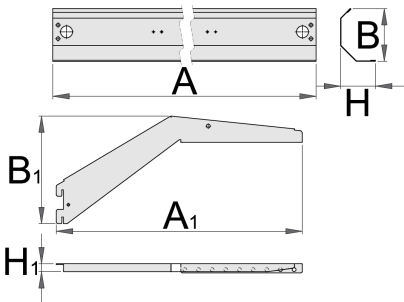

Mbajtës për dritë

990HL

Profiles

	L	B	H	L1	B1	H1	
625663	999	121	36,5	1010	132	17	2151
625664	1249	121	36,5	1250	132	17	2469
625665	1499	121	36,5	1485	132	17	2760

* Imazhet e produkteve janë simbolike. Të gjitha dimensionet janë në mm, pesha në gram. Të gjitha dimensionet e listuara mund të ndryshojnë në tolerancë.