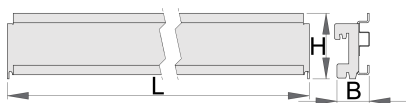

Suport pentru cutie din plastic

990HPB

Profile

	L	B	H	
625660	1000	40,5	98	2400
625661	1250	40,5	98	3000
625662	1500	40,5	98	3600

* Imaginea produsului este simbolica. Toate dimensiunile sunt exprimate în mm, greutatea în grame.