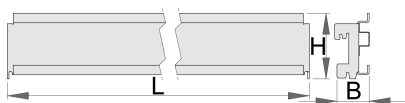

Suport pentru cutie din plastic

990HPB

Profile

	L	B	H	
625660	1000	40,5	98	2400
625661	1250	40,5	98	3000
625662	1500	40,5	98	3600

* Imaginea produsului este simbolica. Toate dimensiunile sunt exprimate în mm, greutatea în grame.