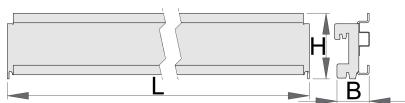

L	B	H	
625660	1000	40,5	98	2400
625661	1250	40,5	98	3000
625662	1500	40,5	98	3600

* Przedstawiony wygląd produktu jest orientacyjny. Wszystkie wymiary są w mm, podana waga w gramach

Akcesoria