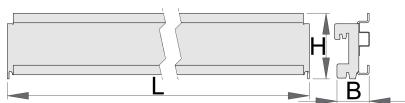

# Uchwyt plastikowej skrzynki

990HPB

## Profile

	L	B	H	
625660	1000	40,5	98	2400
625661	1250	40,5	98	3000
625662	1500	40,5	98	3600

\* Przedstawiony wygląd produktu jest orientacyjny. Wszystkie wymiary są w mm, podana waga w gramach