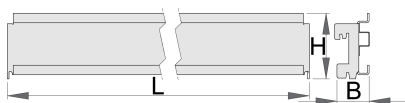

Uchwyt plastikowej skrzynki

990HPB

Profile

|  | L | B | H |  |
|--|------|------|----|---|
| 625660 | 1000 | 40,5 | 98 | 2400 |
| 625661 | 1250 | 40,5 | 98 | 3000 |
| 625662 | 1500 | 40,5 | 98 | 3600 |

* Przedstawiony wygląd produktu jest orientacyjny. Wszystkie wymiary są w mm, podana waga w gramach