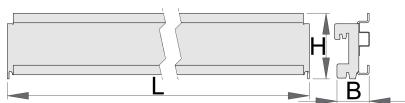

Supporto per contenitori plastica

990HPB

Profili

	L	B	H	
625660	1000	40,5	98	2400
625661	1250	40,5	98	3000
625662	1500	40,5	98	3600

* Le immagini dei prodotti sono puramente simboliche. Tutte le dimensioni sono in mm, peso in grammi.

Accessories

Contenitore in plastica, set 3 pz.

Related products

Contenitore in plastica, set 3 pz.

Set di scatole di plastica con imbottitura alla base

Contenitore in plastica, 10 pz.