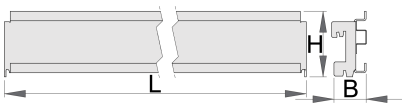

L	B	H	
625660	1000	40,5	98	2400
625661	1250	40,5	98	3000
625662	1500	40,5	98	3600

* Οι εικόνες των προϊόντων είναι συμβολικές. Όλες οι διαστάσεις είναι σε mm, το βάρος είναι σε γραμμάρια. Όλες οι αναφερόμενες διαστάσεις μπορεί να διαφέρουν σε ανοχές.

Παρελκόμενα