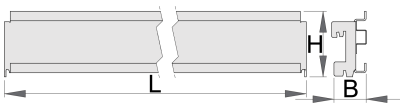

Support pour boîtes plastiques

990HPB

Profils

	L	B	H	
625660	1000	40,5	98	2400
625661	1250	40,5	98	3000
625662	1500	40,5	98	3600

* Les images des produits ne sont pas contractuelles. Toutes les dimensions sont en mm, les poids en grammes.