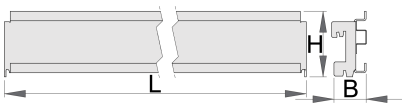

Support pour boîtes plastiques

990HPB

Profils

	L	B	H	
625660	1000	40,5	98	2400
625661	1250	40,5	98	3000
625662	1500	40,5	98	3600

* Les images des produits ne sont pas contractuelles. Toutes les dimensions sont en mm, les poids en grammes.