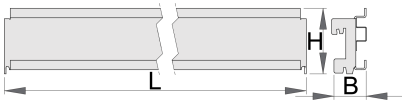

Soporte para caja de plástico

990HPB

Perfiles

	L	B	H	
625660	1000	40,5	98	2400
625661	1250	40,5	98	3000
625662	1500	40,5	98	3600

* Las imágenes de los productos son simbólicas. Todas las dimensiones son en mm, peso en gramos.

Accesorios

Caja de plástico, juego 3pzas.

Productos relacionados

Caja de plástico, juego 3pzas.

Conjunto de cajas de plástico con base pade.

Caja de plástico, 10 pzas.