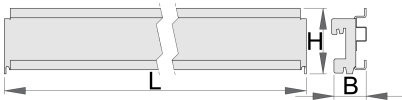

Soporte para caja de plástico

990HPB

Perfiles

	L	B	H	
625660	1000	40,5	98	2400
625661	1250	40,5	98	3000
625662	1500	40,5	98	3600

* Las imágenes de los productos son simbólicas. Todas las dimensiones son en mm, peso en gramos.

Accesorios

Caja de plástico, juego 3pzas.

Productos relacionados

Caja de plástico, juego 3pzas.

Conjunto de cajas de plástico con base pade.

Caja de plástico, 10 pzas.