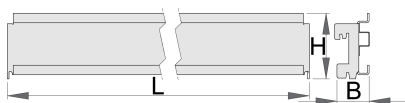

Държач за пластмасови кутии

990HPB

Профили

	L	B	H	
625660	1000	40,5	98	2400
625661	1250	40,5	98	3000
625662	1500	40,5	98	3600

* Снимките на продуктите са символични. Всички размери са в мм., теглото е в грамове .