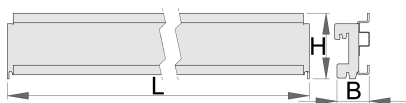

Държач за пластмасови кутии

990HPB

Профили

	L	B	H	
625660	1000	40,5	98	2400
625661	1250	40,5	98	3000
625662	1500	40,5	98	3600

* Снимките на продуктите са символични. Всички размери са в мм., теглото е в грамове .