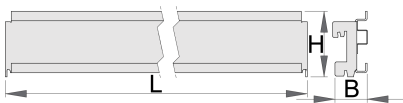

Kuti mbajtëse plastike

990HPB

Profiles

	L	B	H	
625660	1000	40,5	98	2400
625661	1250	40,5	98	3000
625662	1500	40,5	98	3600

* Imazhet e produkteve janë simbolike. Të gjitha dimensionet janë në mm, pesha në gram. Të gjitha dimensionet e listuara mund të ndryshojnë në tolerancë.