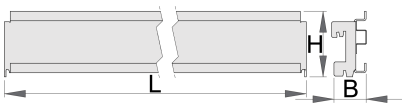

Kuti mbajtëse plastike

990HPB

Profiles

	L	B	H	
625660	1000	40,5	98	2400
625661	1250	40,5	98	3000
625662	1500	40,5	98	3600

* Imazhet e produkteve janë simbolike. Të gjitha dimensionet janë në mm, pesha në gram. Të gjitha dimensionet e listuara mund të ndryshojnë në tolerancë.