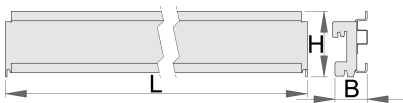

# Kuti mbajtëse plastike

990HPB

## Profiles

	L	B	H	
625660	1000	40,5	98	2400
625661	1250	40,5	98	3000
625662	1500	40,5	98	3600

\* Imazhet e produkteve janë simbolike. Të gjitha dimensionet janë në mm, pesha në gram. Të gjitha dimensionet e listuara mund të ndryshojnë në tolerancë.