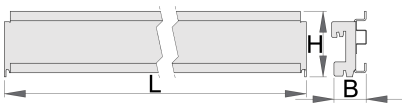

# Kuti mbajtëse plastike

990HPB

## Profiles

	L	B	H	
625660	1000	40,5	98	2400
625661	1250	40,5	98	3000
625662	1500	40,5	98	3600

\* Imazhet e produkteve janë simbolike. Të gjitha dimensionet janë në mm, pesha në gram. Të gjitha dimensionet e listuara mund të ndryshojnë në tolerancë.