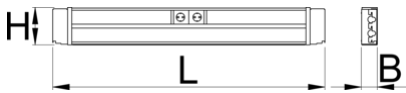

Навесной модуль с кабель-каналом

990HPC

Профили

Описание товара

- Совместим с OBO STD-D0 Modul 45.

		L	B	H	
625656	2	983	53	131	4326
625657	2	1233	53	131	5465
625658	4	1467	53	131	6620

* Изображения продуктов носят демонстрационный характер. Все размеры указаны в миллиметрах, вес в граммах.

Использование (картинки)