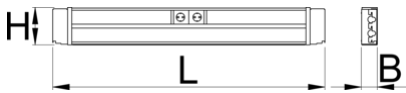

Supporto con spalletta

990HPC

Profili

Attributi del prodotto

- Compatible with OBO STD-D0 Modul 45 plugs

		L	B	H	
625656	2	983	53	131	4326
625657	2	1233	53	131	5465
625658	4	1467	53	131	6620

* Le immagini dei prodotti sono puramente simboliche. Tutte le dimensioni sono in mm, peso in grammi.

Utilizzo (pictures)