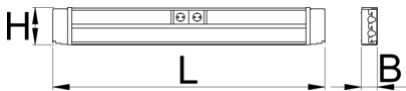

Regleta con enchufes

990HPC

Perfiles

Características del producto

- Compatible con clavijas OBO STD-D0 Modul 45

		L	B	H	
625656	2	983	53	131	4326
625657	2	1233	53	131	5465
625658	4	1467	53	131	6620

* Las imágenes de los productos son simbólicas. Todas las dimensiones son en mm, peso en gramos.