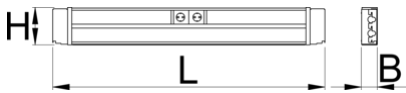

## Product features

- Compatible with OBO STD-D0 Modul 45 plugs

		L	B	H	
625656	2	983	53	131	4326
625657	2	1233	53	131	5465
625658	4	1467	53	131	6620

\* Imazhet e produkteve janë simbolike. Të gjitha dimensionet janë në mm, pesha në gram. Të gjitha dimensionet e listuara mund të ndryshojnë në tolerancë.