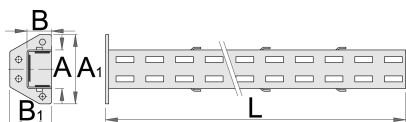

Стойка, соединительная

990SC

Профили

Описание товара

- материал: листовая сталь Premium Plus
- используется экологичное покрытие, соответствующее стандарту качества Qualicoat

A

B

A1

64

45

97

75

1155

3291

* Изображения продуктов носят демонстрационный характер. Все размеры указаны в миллиметрах, вес в граммах.