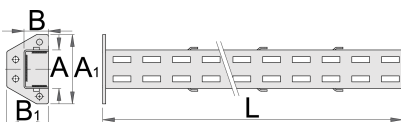

Stalp suport de conectare

990SC

Profile

Caracteristicile produsului

- tabla cu gauri perforate
- vopsele cu vopsele ecologice fara cadmiu si plumb

A

B

A1

64

45

97

75

1155

3291

* Imaginea produsului este simbolica. Toate dimensiunile sunt exprimate în mm, greutatea în grame.