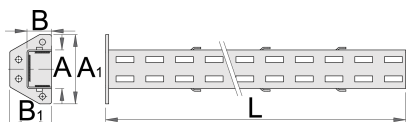

Stalp suport de conectare

990SC

Profile

Caracteristicile produsului

- tabla cu gauri perforate
- vopsele cu vopsele ecologice fara cadmiu si plumb

A

B

A1

64

45

97

75

1155

3291

* Imaginea produsului este simbolica. Toate dimensiunile sunt exprimate în mm, greutatea în grame.