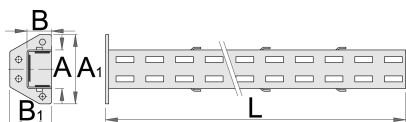

Supporto di connessione

990SC

Profili

Attributi del prodotto

- materiale: lamiera di metallo PLUS premium
- laccatura ecologica con colori senza cadmio e piombo

A

B

A1

64

45

97

75

1155

3291

* Le immagini dei prodotti sono puramente simboliche. Tutte le dimensioni sono in mm, peso in grammi.