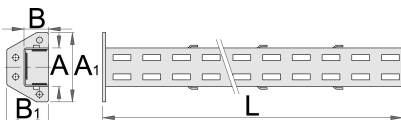

Supporto di connessione

990SC

Profili

Attributi del prodotto

- materiale: lamiera di metallo PLUS premium
- laccatura ecologica con colori senza cadmio e piombo

A

B

A1

64

45

97

75

1155

3291

* Le immagini dei prodotti sono puramente simboliche. Tutte le dimensioni sono in mm, peso in grammi.