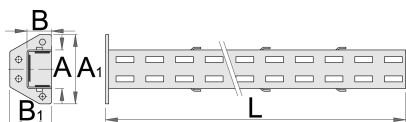

Összekötő támasztóláb

990SC

Profilok

Termékjellemzők

- anyaga: Premium Plus acéllemez
- környezetbarát porszórt festékbevonattal Qualicoat minőségi szabvány szerint

A

B

A1