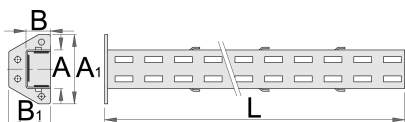

Összekötő támasztóláb

990SC

Profilok

Termékjellemzők

- anyaga: Premium Plus acéllemez
- környezetbarát porszórt festékbevonattal Qualicoat minőségi szabvány szerint

A

B

A1