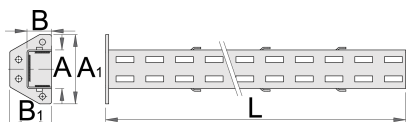

Съединителна подпора

990SC

Профили

Параметри на продукта

- материал: ламарина
- боядисани с екологична боя, несъдържаща кадмий и олово

A

B

A1

64

45

97

75

1155

3291

* Снимките на продуктите са символични. Всички размери са в мм., теглото е в грамове .